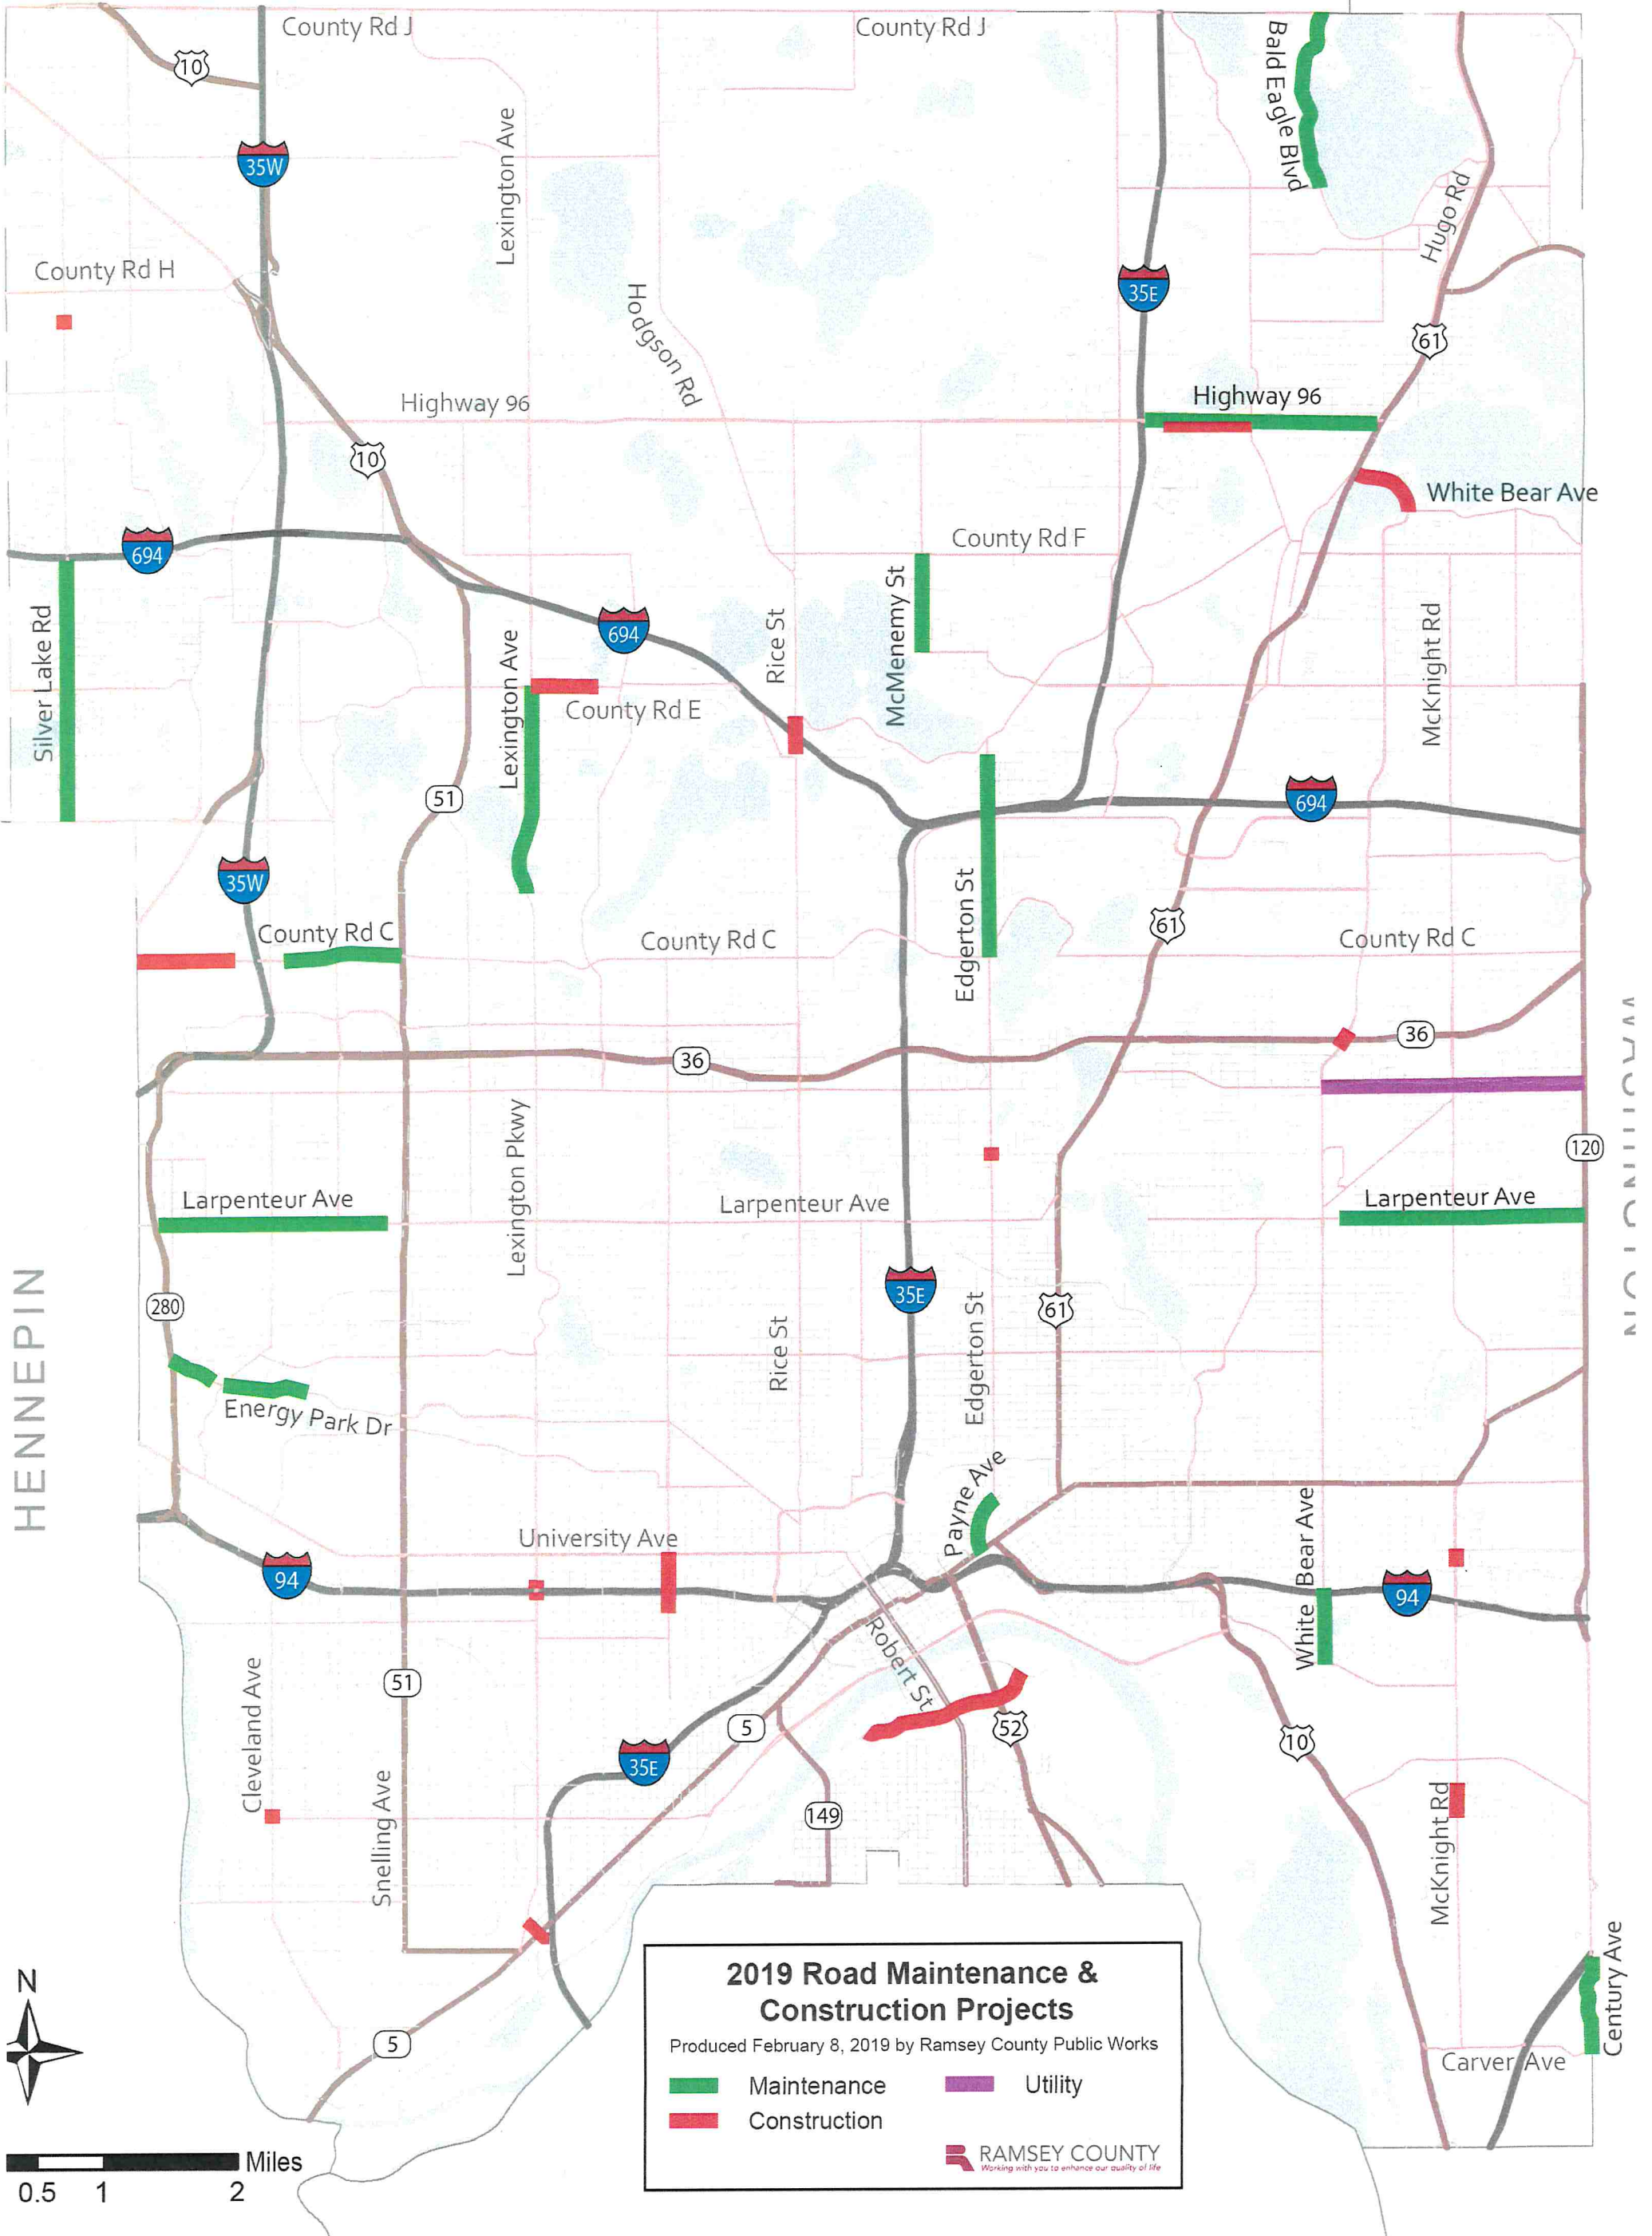

# ANOKA

HENNEPIN

WASHINGTON

Miles  
0.5 1 2